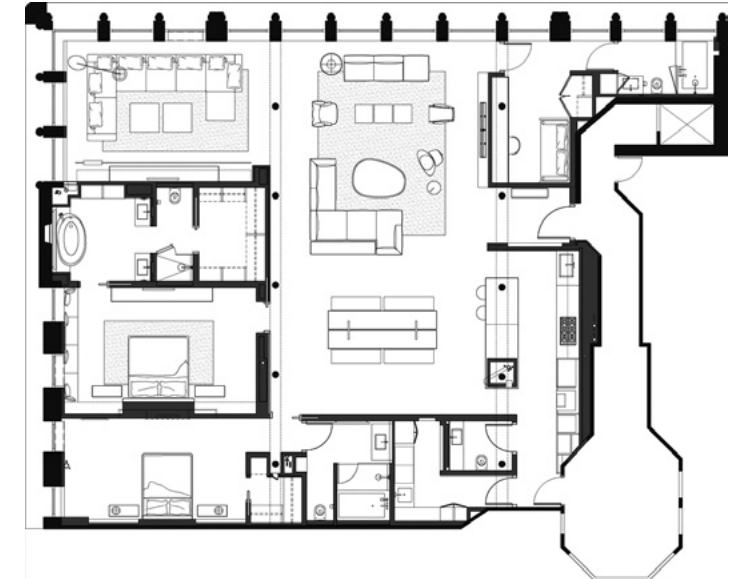

Designers played with textures furs, leather, marble-so that some warmth would also come through, especially in the library.