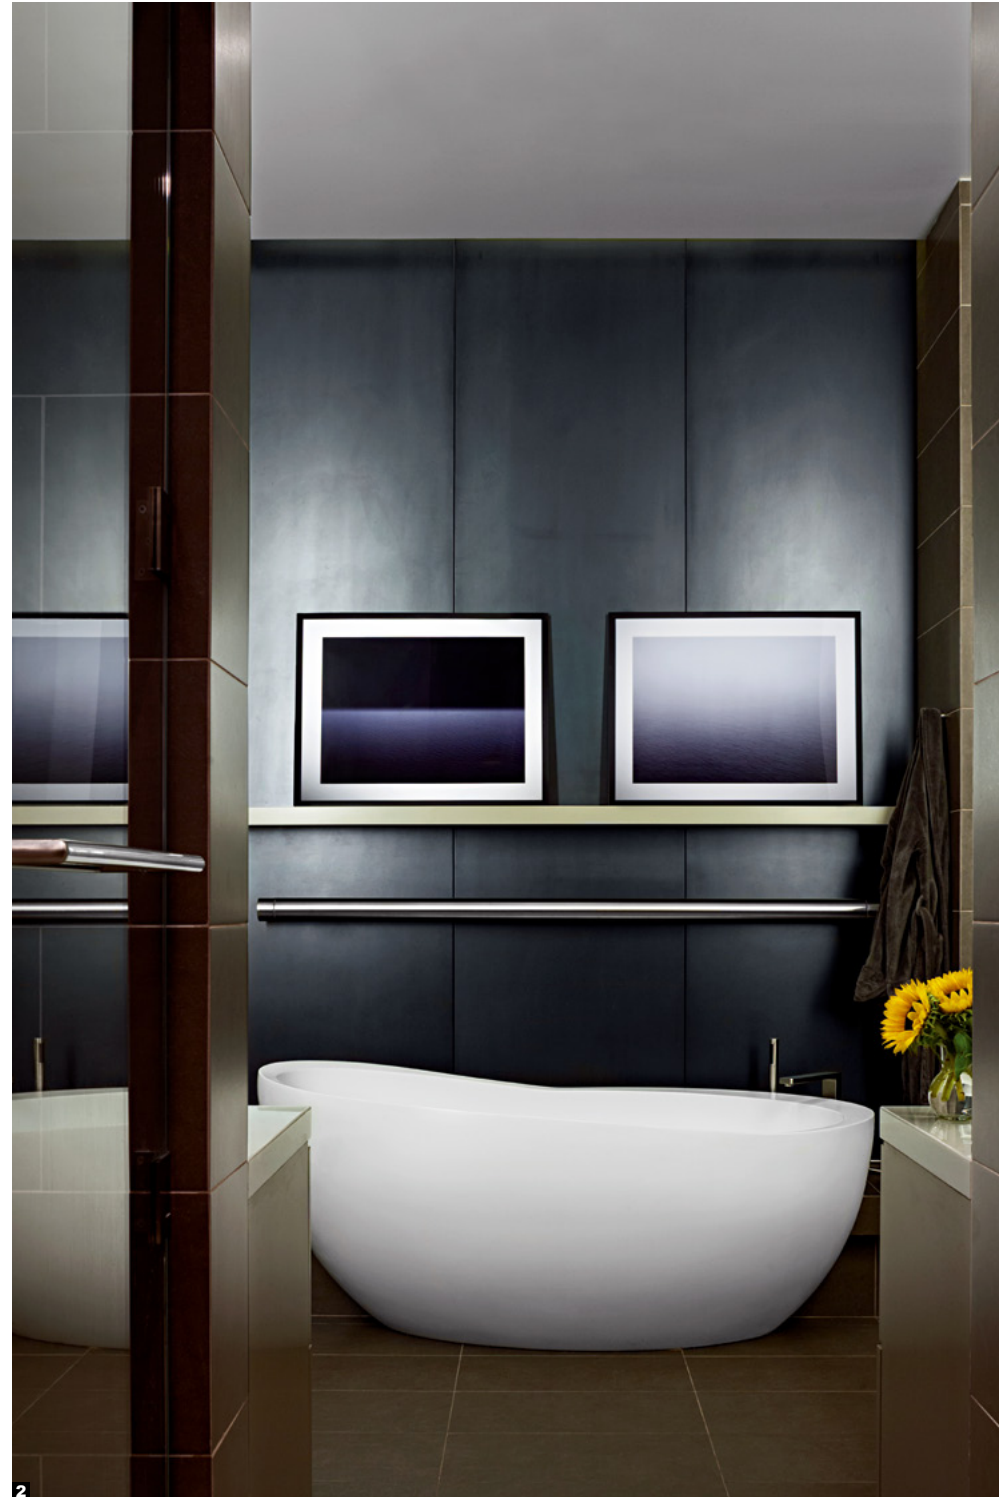

Axis Mundi Bond Street Loft

1. **1/** 客厅巧妙地被白色罗马柱分割成了两个会客区域，白色的毛毯上，同色系的布艺沙发，更适合招待女宾；而灰色毛毯上的同色系沙发搭配冷硬的黑色抛光茶几，则更适合男主人招待客人。空间整体采用了略显严谨的灰白色调，却在装饰上上下下功夫，尽可能多的使用明艳的颜色，营造出更适合聚会的随性空间。
2. **2/** 浴室采用了幽蓝色墙面，与两幅同色系渐变效果的装饰画，营造出一种宁静深沉的空间。浴缸选择了具有通透质感的蛋型白色磨砂浴缸，极致梦幻。
3. **3/** 卧室的床品，选择了柔和的蓝灰色和紫色，与白色的毛绒地毯，营造出温馨舒适的睡眠环境。床头的同色系装饰画上，用橘色的光晕打出一生一次的英文字样，更增添了卧室浪漫的情调。