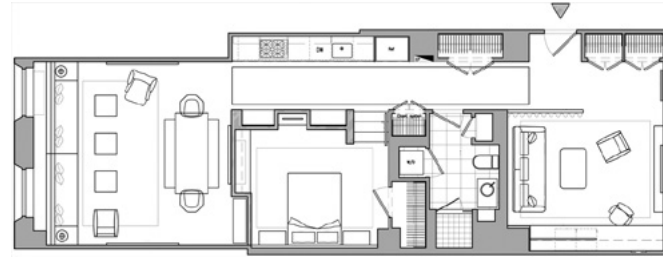

Other highlights include the 20' long red silk velvet covered banquette, lighting fixtures by Droog, gun lamps by Starck, and furniture by Moooi. Red is the predominant color theme throughout.