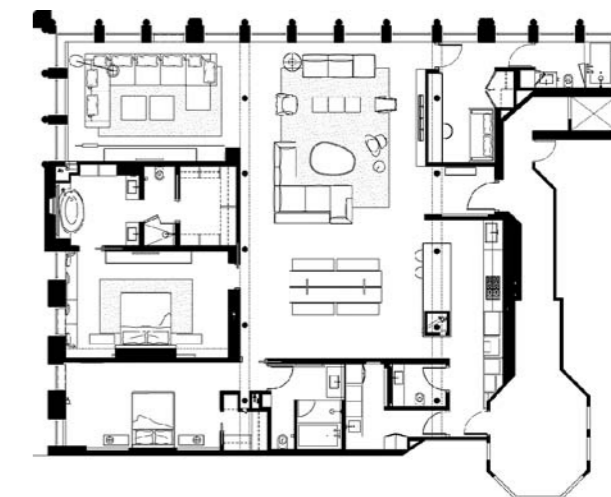

平面布置图

餐区里摆放了一张12英尺长的Holly Hunt品牌餐桌，大尺寸的设计能容纳多人就座。木质餐桌的边缘采用了斜切的设计，不加修饰的外形显得干净利落，以此突出墙面上挂放的由艺术家Eddie Martinez创作的涂鸦画作品。几张覆盖了橙色皮革的Poltrona Frau品牌Ginger椅则以醒目的色彩点亮了餐厅空间，而不至于让就餐区过于平淡，也体现出了Axis Mundi工作室张弛有度的设计手法。

在整体空间的设计上，墙面采用了特色鲜明的混凝土材质；柔灰色的厚木地板上加入了一些热轧钢细节；白色柱子由原有的铸铁柱制成，带有些许复古之韵，也成为了整体空间的一大亮点。住宅内还有多处嵌入式的设计，其中包括滑动书架梯和液晶电视屏幕等装置。整个案例的成功之处在于富有现代感而不会让人感到冰冷和不可接近，充满迷人魅力却没有过多华丽的装饰。

This project is in a building which is a historic building located at Bond Street in New York. This 3,400-square-foot condominium faces south side of street so that it is light and views. The client bought the apartment and asked Axis Mundi to design a luxury minimalist backdrop with a neutral palette for his collection of artists.